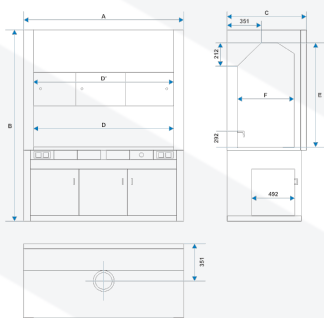

TECHNICKÉ ÚDAJE - ROZMĚRY
vnější rozměry (mm)

šířka A	1880
výška B	2325-2600
hloubka C	960

rozměry pracovního prostoru (mm)

šířka D	1750
šířka okna D1	1565
výška E	1220
hloubka F	635

TECHNICKÁ DATA

doporučený průtok vzduchu [m ³ /h]	900 - 1500
požadovaná účinnost ventilačního systému [m/s]	0,3 - 0,5
jmenovitý výkon [W]	82
Napájení	230 VAC 50Hz
průměr konektoru výstupu vzduchu [mm]	Ø 250
přípojka vody	Vnější závit G 1/2"
průměr kanalizační přípojky [mm]	Ø 50
elektrická izolace	třída I
standardní ventilační systém	dvojitá zadní stěna
osvětlení instalované mimo pracovní komoru	LED, třída A++, izolační sklo/ovládací panel
monitorovací souprava	<i>standardní:</i> - Ovladač FM 550-A-0-E se snímačem rychlosti v okně digestoře AFS 100 a ovládacím panelem FA-0025-3 <i>možnost:</i> - Regulátor ICM 500-F-EU s regulací průtoku - Regulátor ICM 500-FP-EU s regulací průtoku a ve spolupráci s BMS - další regulátory Schneider na vyžádání
zvedání okna	<i>standardní:</i> - manuální s protizávažím (se zámkem ve výšce 500 mm, maximální otevření ve výšce 810 mm) <i>volba:</i> - SC 500 - systém Auto Protect - s nožním spínačem - SC 500 - Systém Auto Protect - s panelovým spínačem
materiál konstrukce a opláštění	Konstrukce vyrobený výhradně z pozinkované oceli. Opláštění (vnější) z pozinkované oceli lakované epoxidovým nátěrem
dokončené stěn pracovní komory	Buchtalská velkorozměrová keramika
Pracovní stůl	Monolitická keramika se zvýšeným okrajem
VOLITELNÁ pracovní deska (dostupné materiály)	- Fenolová pryskyřice, epoxid - Nerezová ocel AISI 304, 316,